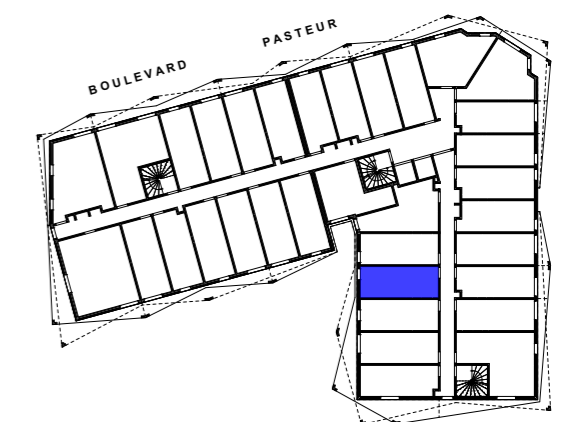

Vivre et étudier ensemble.

63, Boulevard Pasteur
Avenue Maréchal Lyautey
06300 - N I C E

NIVEAU R+4	T1	432
------------	----	-----

Séjour - Cuisine	16,50 m ²
Sde - Wc	3,25 m ²
Total	19,75 m²

PLAN DE RESERVATION

12/06/2023

Nota : Les plans fournis sont au stade PC. Des modifications sont susceptibles d'être apportées à ces plans en fonction des nécessités techniques de réalisation tant en ce qui concerne les dimensions libres que les équipements. Sans visa et synthèse des bureaux d'étude technique et de contrôle, les surfaces sont provisoires et peuvent évoluer en plus ou en moins en fonction de l'avancement de l'étude DCE/MARCHE. Les retombées, soffites, faux plafonds, canalisations, ballon d'eau chaude, chaudière ainsi que l'emplacement des équipements sont figurés à titre indicatif. Une différence de niveau entre l'intérieur du logement et les terrasses extérieures peuvent être réalisée suivant les contraintes techniques de réalisation.